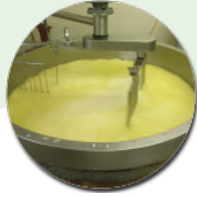

Achetez local en direct des producteurs à la ferme de Contereix

Commandez et payez depuis votre canapé et
récupérez votre panier déjà préparé !