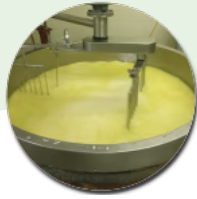

# Achetez local en direct des producteurs à la ferme de Contereix

Commandez et payez depuis votre canapé et  
récupérez votre panier déjà préparé !

Contereix, Le Châtenet-en-Dognon

samedi 9:00-12:00

**[www.local.direct/ferme-de-contereix](http://www.local.direct/ferme-de-contereix)**