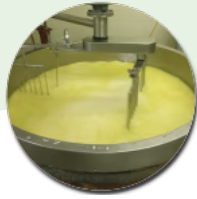

# Achetez local en direct des producteurs à L'atelier Royère de Vassivière

Commandez et payez depuis votre canapé et  
récupérez votre panier déjà préparé !

place de la Mayade, Royère-de-  
Vassivière

mardi 10:00-11:00