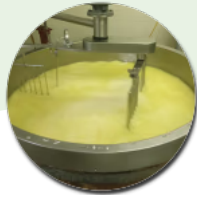

# Achetez local en direct des producteurs à L'atelier Royère de Vassivière

Commandez et payez depuis votre canapé et  
récupérez votre panier déjà préparé !

place de la Mayade, Royère-de-  
Vassivière

mardi 10:00-11:00